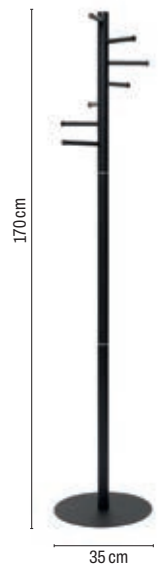

PERCHERO

Perchero de tamaño compacto y adaptable con 7 barras atornilladas y escalonadas con distribución muy cómoda. Placa de pie plana de acero macizo de gran diámetro y 5 almohadillas de fieltro que protegen el suelo y dan una estabilidad perfecta. Fácil montaje. Medidas: 35 x 35 x 177 cm. **El perchero.**

cód.		
170861	-	1