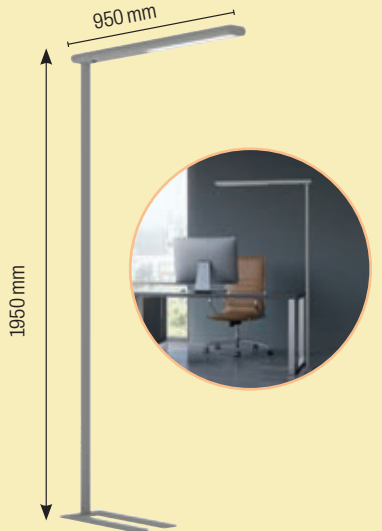

440,75€

rocada

LÁMPARA DE PIE

Con rango flexible para un ajuste preciso del ángulo de iluminación. Moderna tecnología LED. Regulador con 4 niveles. Columna metálica. Práctico difusor para proyectar poca sombra. Es posible cambiar la fuente de luz y el equipo de control. Color plata. Medidas: 950 x 1950 mm.

La lámpara.

CÓD.	REF.	📦	📦
170859	-	1	

46,65€

7W

1000 LUX

TONO LUZ VARIABLE

Q-CONNECT®

LÁMPARA DE OFICINA

Lámpara de sobremesa fabricada en ABS con acabado mate. Dispone de un interruptor para encender el aparato y regular la intensidad de la luz. Cabeza y brazo orientable. Tira de 80 LED, flujos luminosos 1000 lux. CCT: 3000K-6500K. Lumen: 500 Lm. Potencia 7 W. Medidas: 165 x 437 x 165 mm. Color negro. **La lámpara.**