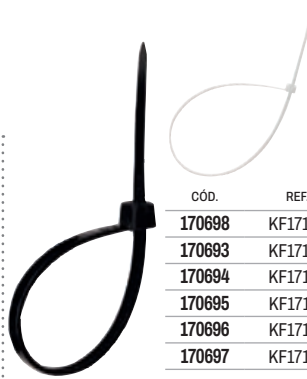

Q-CONNECT®

BRIDAS

Fabricada en nylon de alta calidad. Resistente a los rayos UV y uso exterior (de -40° a 80°). Fijación segura. Bolsa de 100 unidades. **La bolsa.**

CÓD.	REF.	MEDIDAS	COLOR FONDO			OFERTA
170698	KF17190	300 x 4,8 mm	BLANCO	-	1	4,69€
170693	KF17185	100 x 2,5 mm	NEGRO	-	1	0,68€
170694	KF17186	200 x 2,5 mm	NEGRO	-	1	1,25€
170695	KF17187	200 x 3,6 mm	NEGRO	-	1	1,85€
170696	KF17188	300 x 4,8 mm	NEGRO	-	1	4,69€
170697	KF17189	400 x 4,8 mm	NEGRO	-	1	5,45€