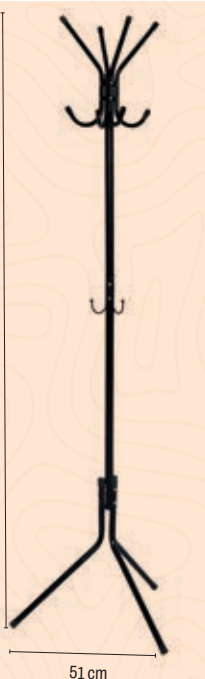

PERCHERO METÁLICO DE PIE

Perchero metálico muy estable de diseño sencillo y moderno. Con 8 colgadores y ganchos portabolsos. Con acabado redondeado para proteger las prendas de ropa. Color negro. Medidas: 51 x 173 cm. **El perchero.**

cód.	REF.		
152880	KF17116	-	1

197,55€

MAUL

PERCHERO METÁLICO DE PIE

Tiene 32 ganchos. El soporte para sombrillas con diámetro de 27 cm tiene espacio para hasta 8 sombrillas y 4 paraguas. Pesada base de hormigón con fieltro que protege el suelo. Soporte de tubo de acero macizo con una altura de 175 cm. Elegante para hogar y oficina. Medidas: 46 x 460 x 175,2 cm. **El perchero.**

cód.		
170860	-	1