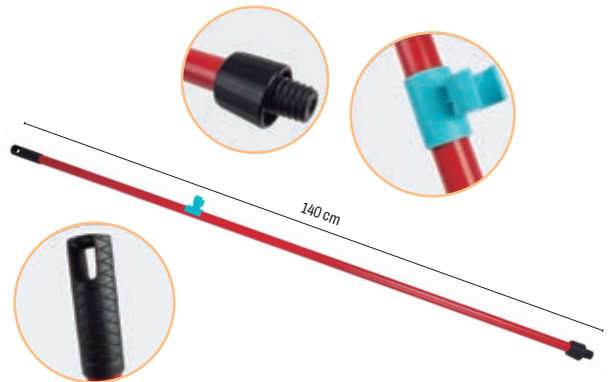

0,95€

**PALO CON ADAPTADOR**

Palo universal, útil para escoba o fregona. Fabricado en metal. Incluye adaptador y colgador. Medida: 140 cm. **El palo.**

CÓD. **70005** - 1

1,35€

**GUANTES DE LATEX SATINADOS**