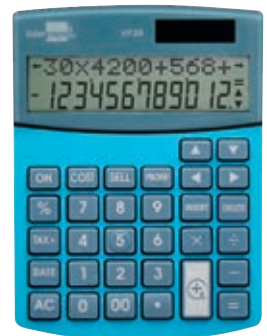

6,29€

CALCULADORA DE SOBREMESA

Calculadora de sobremesa de 10 dígitos. Teclas de encendido y apagado. Funciones de raíz cuadrada, porcentaje, suma y resta de memoria. Solar y a pilas. Funciona con pilas LR1130. Medidas: 127 x 105 x 24 mm. Peso: 165 g. **La calculadora.**

CÓD.	REF.	COLOR		
163486	XF21	● AZUL	-	1
163485	XF20	● NEGRO	-	1
163487	XF22	● ROJO	-	1
163488	XF23	● ROSA	-	1
163489	XF24	● VERDE	-	1

13,95€

CALCULADORA DE SOBREMESA XF31

Calculadora de sobremesa grande de 14 dígitos. Teclas de encendido y apagado, doble cero y triple cero, tasas y ratio. Funciones de redondeo decimal y posición decimal, GT, raíz cuadrada, porcentaje, suma y resta de memoria. Solar y a pilas. Funciona con pilas LR1130. Color negro. Medidas: 170 x 122 x 35 mm. Peso: 400 g. **La calculadora.**

CÓD.	REF.		
163496	XF31	-	1

13,95€

CALCULADORA DE SOBREMESA XF28

Calculadora de sobremesa de 12 dígitos. Pantalla de doble línea. Con función Trackback, coste, ventas y margen de beneficio. Cálculo de impuestos y tecla de doble cero. Autoapagado. Solar y a pilas. Funciona con pilas LR1130. Color azul. Medidas: 155 x 115 x 25 mm. Peso: 270 g. **La calculadora.**

CÓD.	REF.		
163493	XF28	-	1

53,85€

CALCULADORA IMPRESORA

Calculadora impresora con pantalla de 12 dígitos. Utiliza rollo de papel de 57 mm de ancho por 25 mm de diámetro. Impresión en 2 colores. Con tecla de memoria, redondeo, tecla doble cero y triple cero, tecla programable de impuestos, margen de beneficio, precio de coste y precio de venta. Funciona con 4 pilas AA. Pilas incluidas. Medidas: 225 x 158 x 56 mm. Peso: 490 g. **La calculadora.**

CÓD.	REF.	COLOR		
163439	XF37	● NEGRO	-	1
163440	XF38	○ BLANCO	-	1

38,15€

CALCULADORA IMPRESORA KF11213