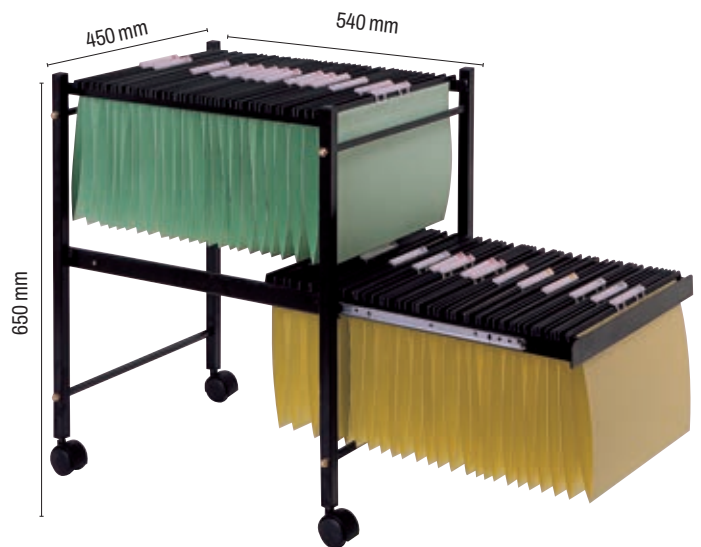

lider papel

SUBCARPETA KRAFT CON INTERIOR BLANCO

Subcarpeta en cartulina kraft de 240 g/m², con el interior blanco, en tamaño folio y DIN A4.

La subcarpeta.

CÓD.	REF.	FORMATO			OFERTA
23657	SC24	FOLIO	-	50	0,23€
26438	SC22	DIN A4	-	50	0,17€

240 g/m²

66,45€