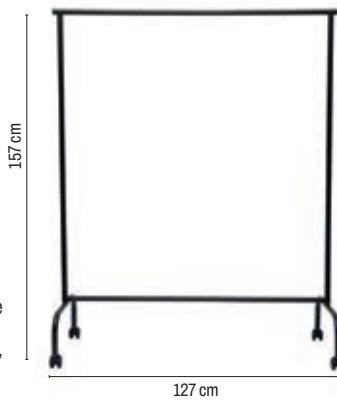

Medidas: 127 x 157 x 50,5 cm. **El perchero.**

157 cm

127 cm

cód.		
170863	-	1

**N 226,19€**