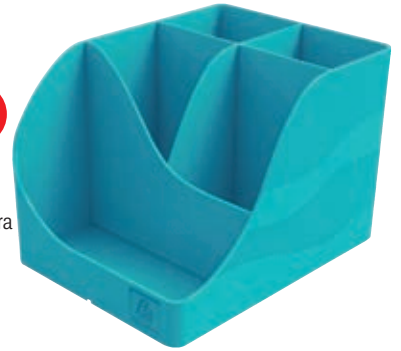

CUBILETE PORTALÁPICES

Cubilete fabricado en plástico reciclado. 4 compartimentos altos para material de escritorio y uno adicional. Certificado Angel Azul. Medidas: 155 x 119 x 109 mm.
El cubilete.